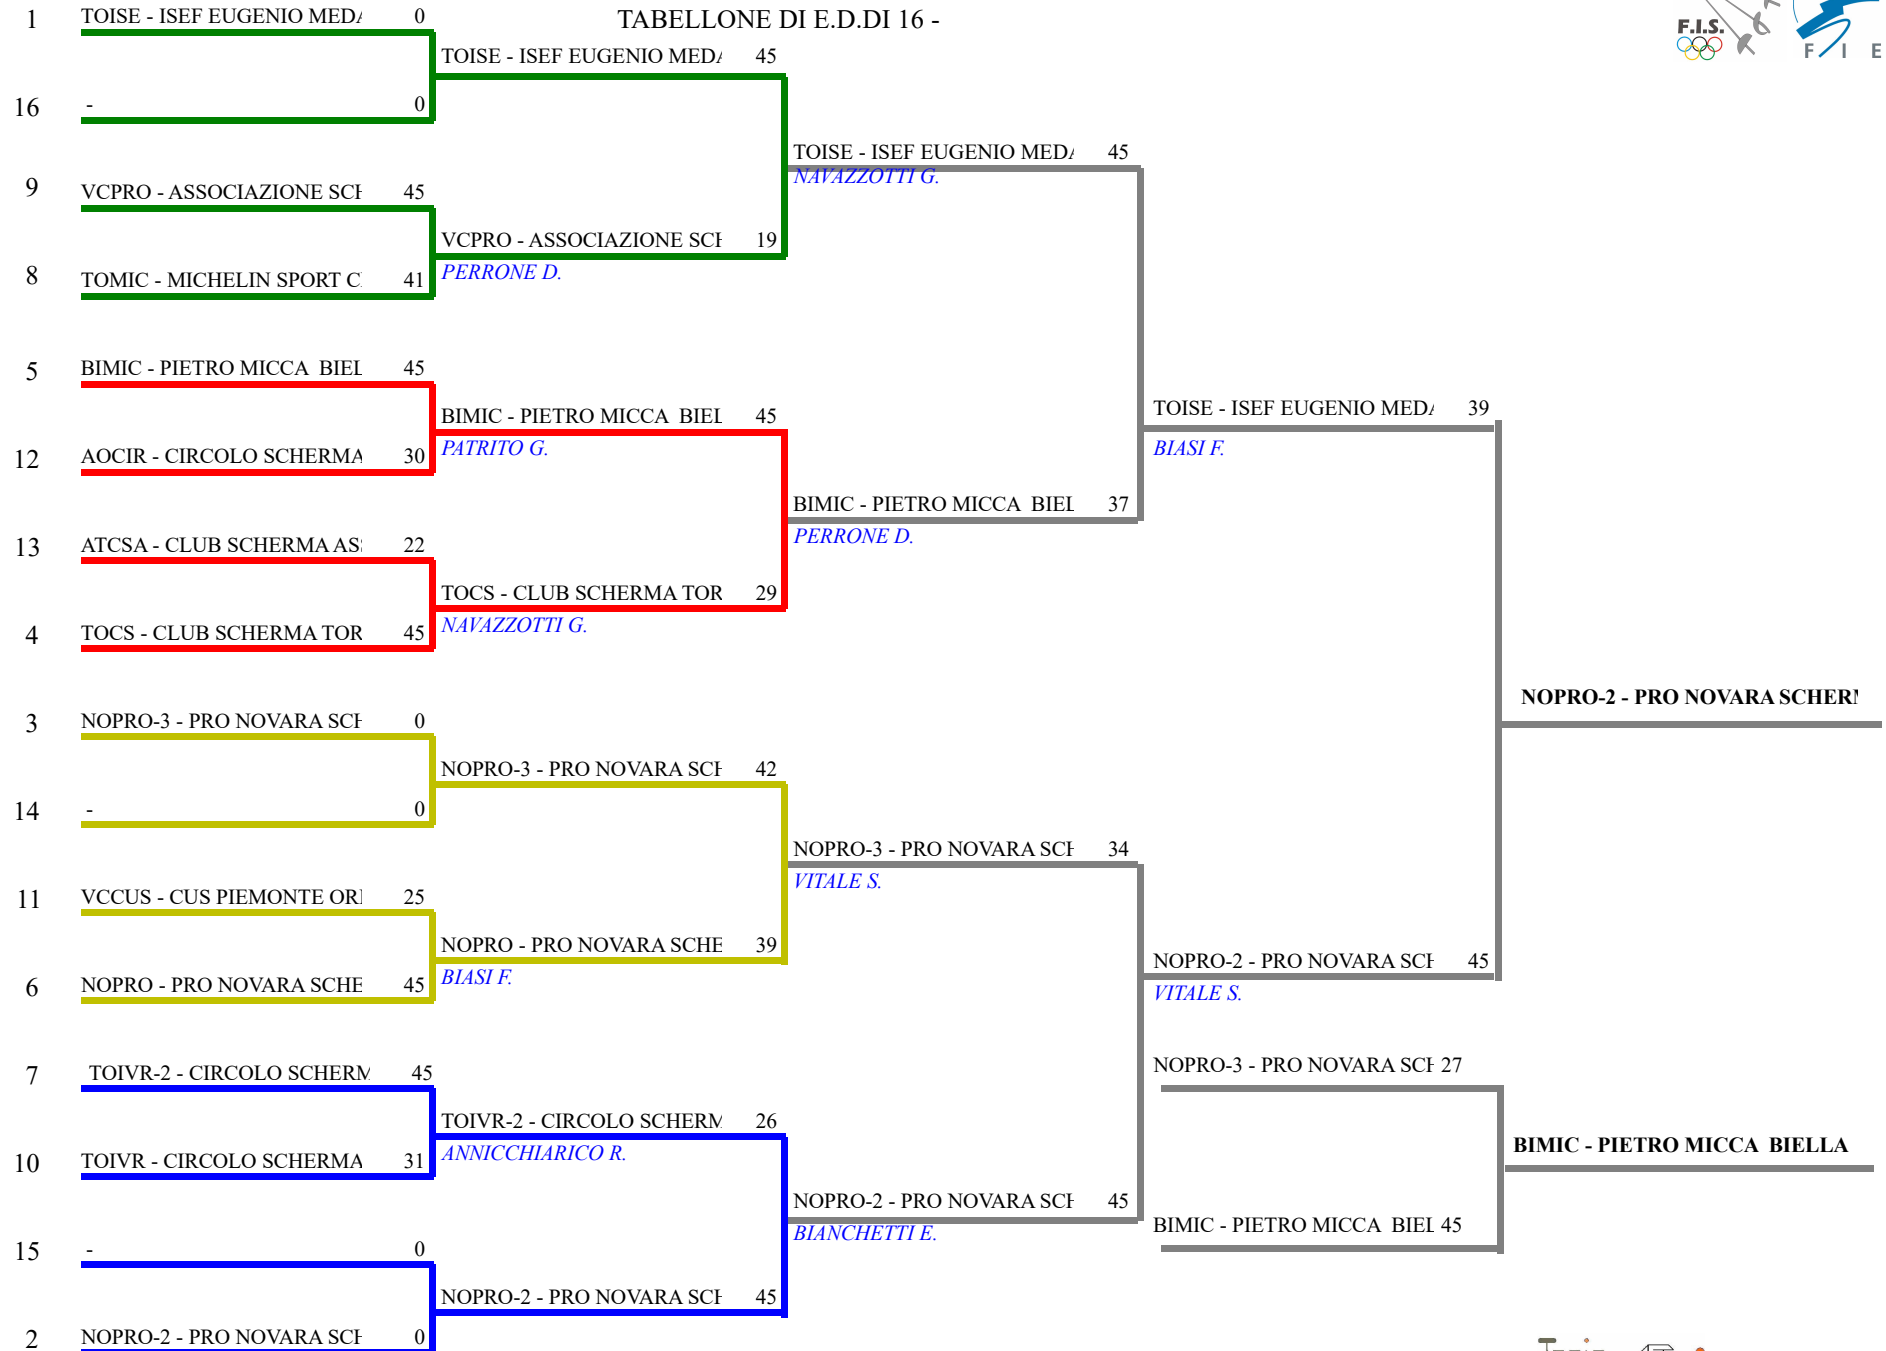

Classifica	Clas-ED	Classifica definitiva		Spada femminile a squadre		Italia - Campionato regionale a sq	
		CodSoc	Sigla	Denominazione	Località		
1	2	1	3 NOPRO	2	PRO NOVARA SCHERMA GALLI ILARIA	Novara	PIEROPAN BEATRICE
2	1	2	20247 TOISE		ISEF EUGENIO MEDA - TORINO CORNALBA CARLOTT.	Torino	NOTO LUDOVICA
3	5	3	172 BIMIC		PIETRO MICCA BIELLA LAGNA JESSICA	Biella	MASSARENTI SILVIA
4	3	4	3 NOPRO	3	PRO NOVARA SCHERMA ORSO ELEONORA	Novara	PIERACCIANI ALICE
5	4	8	4 TOCS		CLUB SCHERMA TORINO FIORANO CHIARA	Torino	GABOLA GIULIA IRMA
6	6	8	3 NOPRO		PRO NOVARA SCHERMA PIERACCIANI AURORA	Novara	SCOPPA ELEONORA
7	7	8	8 TOIVR	2	CIRCOLO SCHERMA GIUSEPPE DELFINO GAUDINA GIORGIA	Ivrea	MAINARDI CATERINA
8	9	8	9 VCPRO		ASSOCIAZIONE SCHERMA PRO VERCELLI CAMORIANO SOFIA	Vercelli	GUARNIERI CECILIA
9	8	16	5 TOMIC		MICHELIN SPORT CLUB - TORINO MOSCA FEDERICA	Torino	SCOFFONE GAIA
10	10	16	8 TOIVR		CIRCOLO SCHERMA GIUSEPPE DELFINO PIZZATO ALESSIA	Ivrea	VIAN ALESSIA
11	11	16	20335 VCCUS		CUS PIEMONTE ORIENTALE FALETTI AGNESE	Vercelli	FALETTI ALICE
12	12	16	20305 AOCIR		CIRCOLO SCHERMA AOSTA JAREK CAMPIOLI MAC	Aosta	PRADELLI ALICE
13	13	16	20280 ATCSA		CLUB SCHERMA ASSOCIATI TORRENZO GIORGIA	Asti	VALORZI DANIELA

Spada femminile a squadre

TABELLONE DI E.D. DI 16 -

FEDERAZIONE ITALIANA SCHERMA
FEDERATION INTERNATIONALE D'ESCRIME
Classifica provvisoria ai gironi Spada femminile a squadre

Campionato regionale a squadre